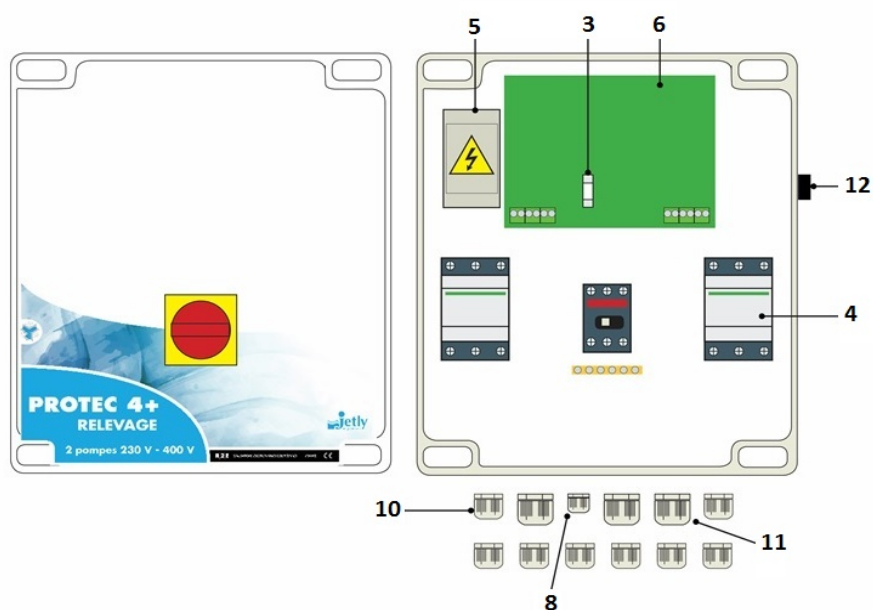

PROTEC 4+ 10A SECTIONNEUR

CODE : 474021

PROTEC-4 +/10A. REL.-SECTIONN.

REPERE	CODE	DESIGNATION	QUANTITE	SERIE	REGROUPEMENT
3	937006	Fusible 160mA	1		
4	937020	Contacteur 9A Bobine 230v	2		
5	937010	Transformateur	1		
6	471722	Carte électronique	1		
8	471795	Sachet de 2 PE M12 (D3-6.5)	1		
10	471797	Sachet de 2 PE M20 (D7-13)	4		
11	471798	Sachet de 2 PE M25 (D10-17)	2		
12	937989	Buzzer alarme	1		